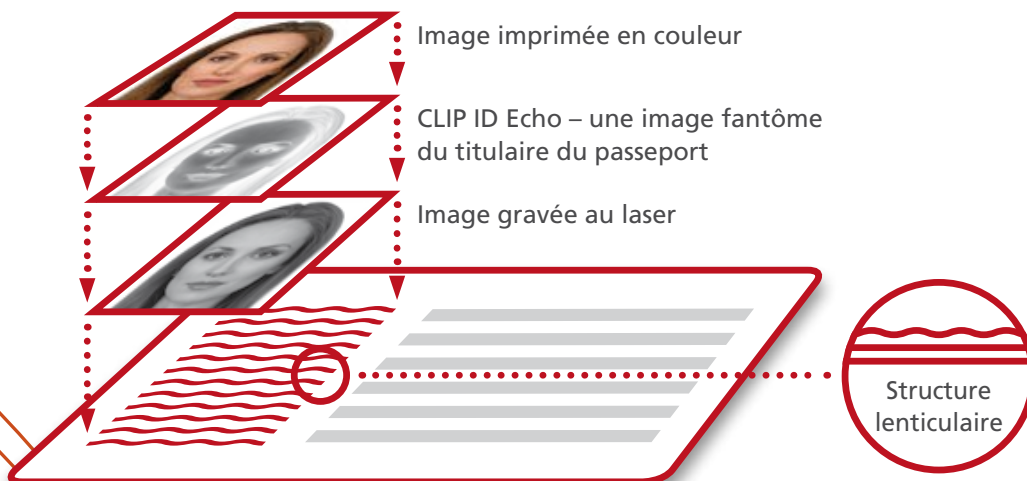

POUR EN SAVOIR PLUS

Des photos en couleurs vives pour la nouvelle génération de documents d'identité. Voir la vidéo : veridos.co/clipid

LES AVANTAGES EN UN COUP D'ŒIL

- Des photos en couleurs éclatantes sur tout document d'identité en polycarbonate, y compris les pages de données pour les passeports et tous les types de cartes d'identité
- Une combinaison unique de gravure au laser sécurisée et d'impression de photos sur une zone photo dotée d'une structure particulière
- Une solution rentable, parfaite pour les flux de travail de personnalisation à la fois centralisés et décentralisés, indépendamment de la production de documents.
- Une grande durabilité sans besoin d'une couche de protection supplémentaire
- Possibilité d'intégrer des caractéristiques de sécurité supplémentaires de Veridos si nécessaire

CLIP ID Echo

CLIP ID Echo est une version améliorée de notre célèbre caractéristique de sécurité CLIP ID. Elle fournit des moyens visuels pour la vérification de l'authenticité de documents. À la fois et efficace, CLIP ID Echo est un portrait répété associé à des données biographiques, telles que la date de naissance ou le numéro d'identification du titulaire de la carte, qui ne sont visibles que sous certains angles. Les informations supplémentaires contenues dans CLIP ID Echo sont personnalisées par gravure au laser et offrent une protection accrue. Il est par exemple impossible de reproduire les données gravées par photocopie, ce qui fait de CLIP ID Echo la caractéristique de sécurité la plus efficace contre la falsification.